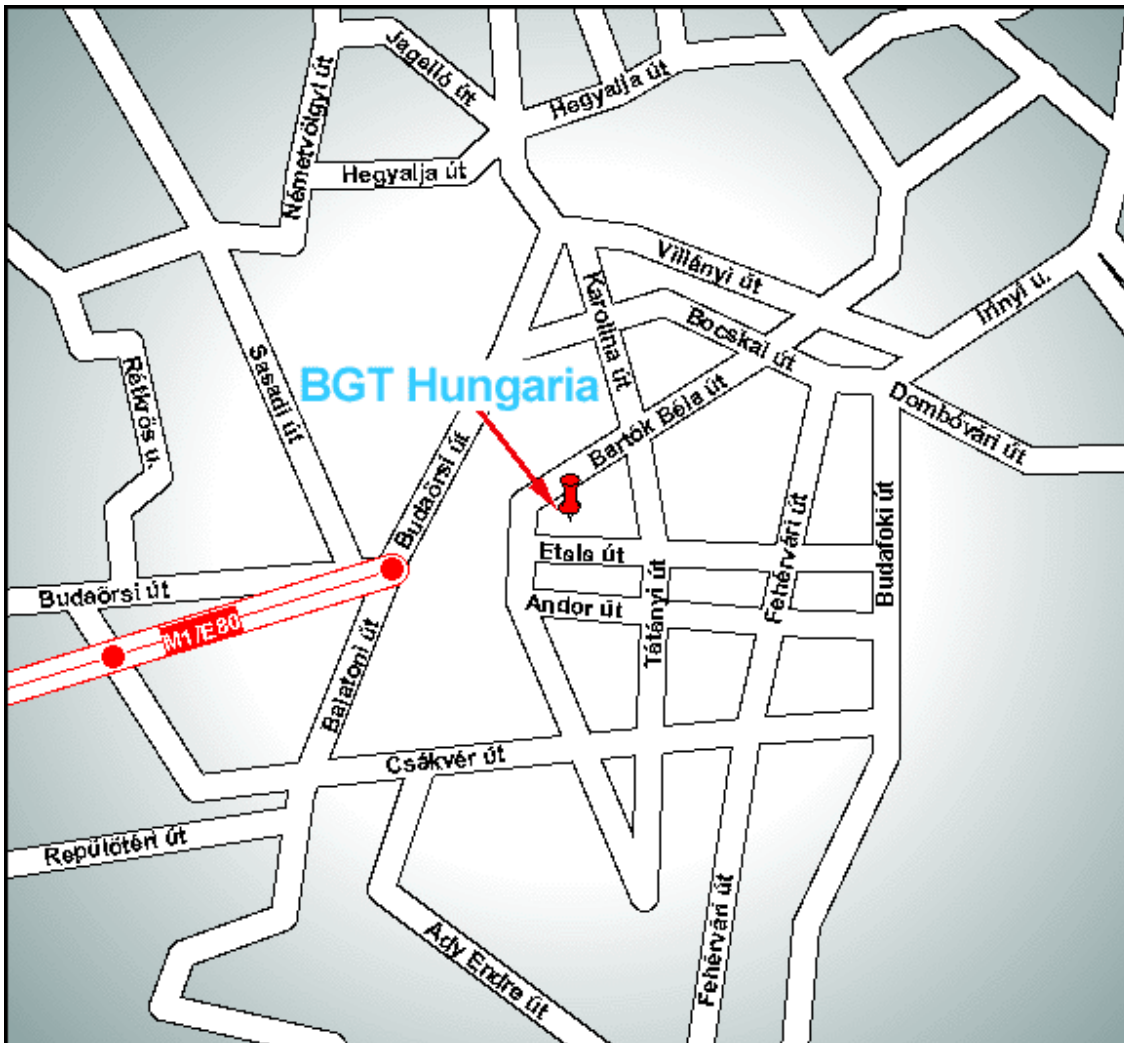

BGT HUNGARIA KFT.

Keveháza u. 1, H-1119 Budapest

Telefon 0036 1 2 04 19-61

Fax 0036 1 2 04 19-88

e-mail: bgt@bgt.hu

MIT DEM AUTO:

Von Wien:

Nehmen Sie die Autobahn M1 Wien-Budapest. In Budapest folgen Sie bitte der Beschilderung »Petöfi híd«. Wechseln Sie auf eine der beiden linken Spuren, die unter die verbleibenden zwei Spuren und eine Zuglinie führen. Sind Sie unten durch gefahren, biegen Sie bitte rechts ab. Fahren Sie gerade aus; nach ca. 1 km biegen Sie an der Zugbrücke rechts ab. Folgen Sie der Straße mit der Straßenbahnlinie; an der dritten Kreuzung biegen Sie links ab. An der nächsten Kreuzung biegen Sie bitte rechts ab; fahren Sie noch ungefähr 50m weiter. Sie werden auf Ihrer Linken ein 4-stöckiges Gebäude sehen: Hier finden Sie unser BGT Büro.

Wegbeschreibung zu BGT Hungaria Kft.

MIT ÖFFENTLICHEN VERKEHRSMITTELN:

Vom Flughafen:

Am einfachsten kommen Sie zu uns, indem Sie den Busservice des Budapest Flughafen benutzen. Fahrkarten erhalten Sie am Buschalter im Terminal. Diese Busse fahren Sie an jedes gewünschte Ziel zu einem fixen Preis, der bereits am Schalter bezahlt wird.

Vom Stadtzentrum

Nehmen Sie die Straßenbahn Nummer 19 oder 49 vom Stadtzentrum aus in Richtung »Kelenföldi pályaudvar«. Steigen Sie an der Haltestelle »Csóka utca« aus. Von hier aus sind es nur noch 5 min zu Fuß zu unserem Büro. An der »Ballagi Mór utca« biegen Sie bitte links ab; dann an der nächsten Kreuzung rechts. Nach ungefähr 50 m sehen Sie zu Ihrer Linken ein 4-stöckiges Bürogebäude. Dort finden Sie uns.