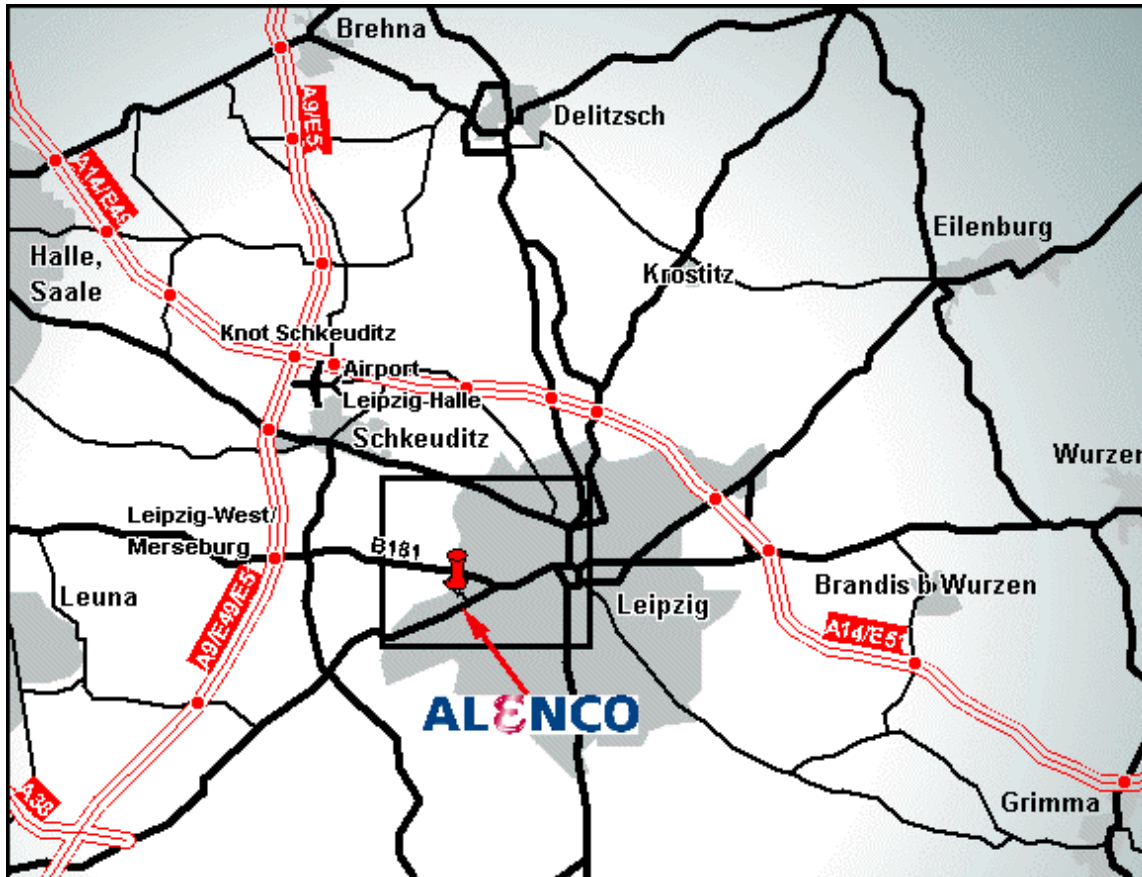

ALENCO ENVIRONMENTAL CONSULT GMBH

Plautstr. 27/29, 04179 Leipzig
Telefon 0341 44 85-111
Fax 0341 44 85-109
e-mail: leipzig@alenco-consult.com

MIT DEM AUTO:

Aus Richtung München / Berlin

Auf der A9 bis Ausfahrt AS Leipzig-West, dann auf die B181 Richtung Leipzig, nach Leipzig Ortseingang (ca. 9 km) an der Ampel rechts, nächste Ampel links abbiegen, nach ca. 800 m sind Sie auf der rechten Seite am Ziel.

Aus Richtung Halle / Dresden

Auf der A14 bis AK Schkeuditzer Kreuz, Richtung München auf der A9 bis Ausfahrt AS Leipzig-West, auf die B181 Richtung Leipzig, nach Leipzig Ortseingang (ca. 9 km) an der Ampel rechts, nächste Ampel links abbiegen, nach ca. 800 m sind Sie auf der rechten Seite am Ziel.